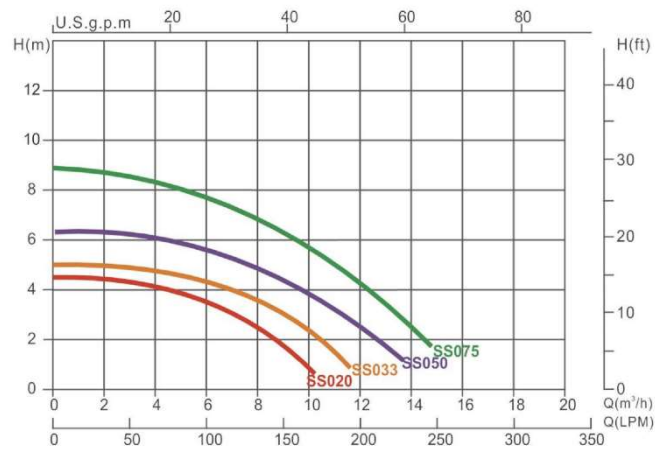

# Flotide Schwimmbadpumpe Typ SS

TYP	LEISTUNG kW	LEISTUNG PS	SPANNUNG	MASS
SS020	0.15	0,2	230VAC	50 mm / 1 1/2"
SS033	0.25	0,33	230VAC	50 mm / 1 1/2"
SS050	0.37	0,5	230VAC	50 mm / 1 1/2"
SS075	0.56	0,75	230VAC	50 mm / 1 1/2"

## Abmessungen:

TYP	A mm	B mm	C mm	GEWICHT kg
SS020	507	211	340	7.4
SS033	507	211	340	8
SS050	552	211	340	10
SS075	552	211	340	10.7