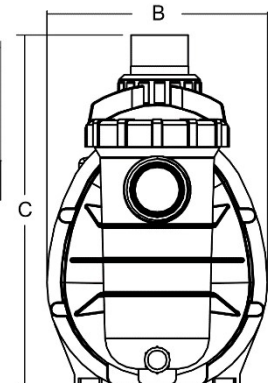

# Flotide Schwimmbadpumpe Typ SS

TYP	LEISTUNG kW	LEISTUNG PS	SPANNUNG	MASS
SS020	0.15	0,2	230VAC	50 mm / 1 1/2"
SS033	0.25	0,33	230VAC	50 mm / 1 1/2"
SS050	0.37	0,5	230VAC	50 mm / 1 1/2"
SS075	0.56	0,75	230VAC	50 mm / 1 1/2"

## Abmessungen:

TYP	A mm	B mm	C mm	GEWICHT kg
SS020	507	211	340	7.4
SS033	507	211	340	8
SS050	552	211	340	10
SS075	552	211	340	10.7