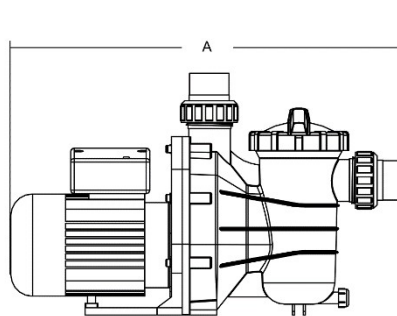

# Flotide Schwimmbadpumpe Typ SS

TYP	LEISTUNG kW	LEISTUNG PS	SPANNUNG	MASS
SS020	0.15	0,2	230VAC	50 mm / 1 1/2"
SS033	0.25	0,33	230VAC	50 mm / 1 1/2"
SS050	0.37	0,5	230VAC	50 mm / 1 1/2"
SS075	0.56	0,75	230VAC	50 mm / 1 1/2"

## Abmessungen:

TYP	A mm	B mm	C mm	GEWICHT kg
SS020	507	211	340	7.4
SS033	507	211	340	8
SS050	552	211	340	10
SS075	552	211	340	10.7